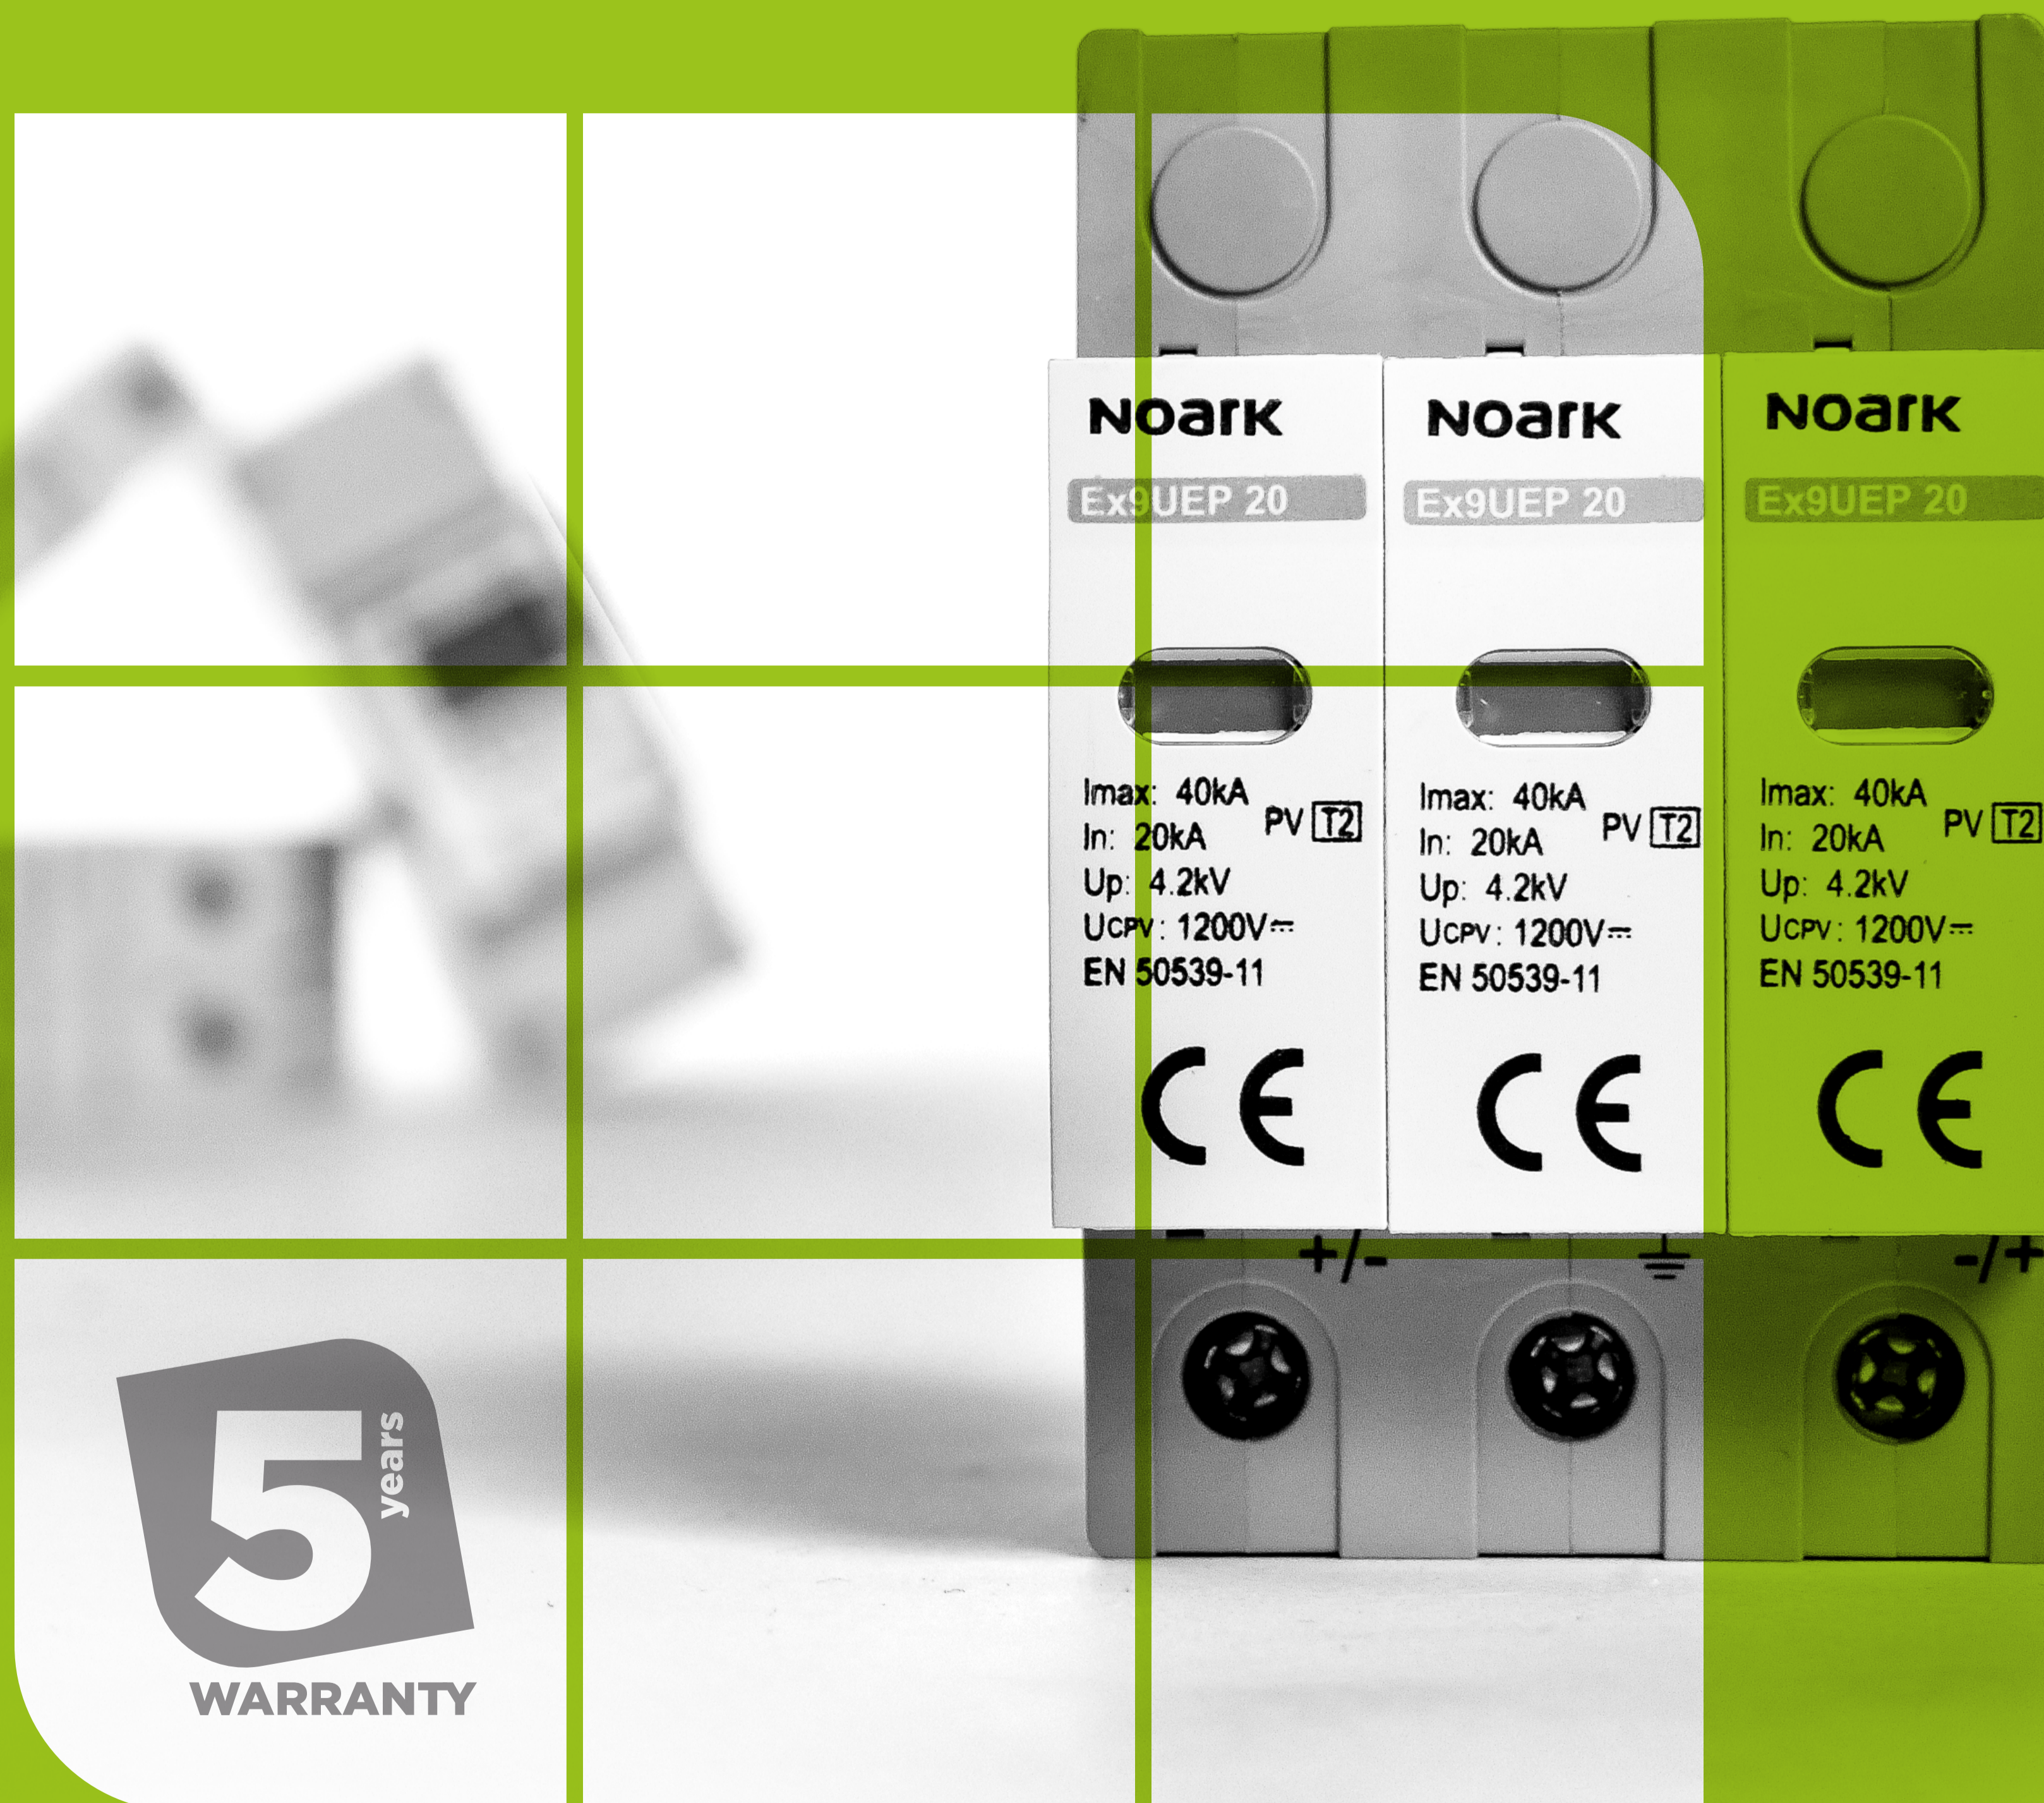

NOARK

DEFINITION OF RELIABILITY

5 years
WARRANTY

EMPE ODI

ELIS, NIUS NOCAS
IPTEMEIUSIS BERIBUSAM,
SIMPORRO REMOTELUP
NUES HAV. VID QUE RE
EVEL MOSAPIT ALIQUAM
VENDIS QUAM NON
COMMOS AS VOLES
QUATURISIT PE EUM OMNI
UTEM EUM DOLOR SED
AUTUS.

www.noark-electric.eu