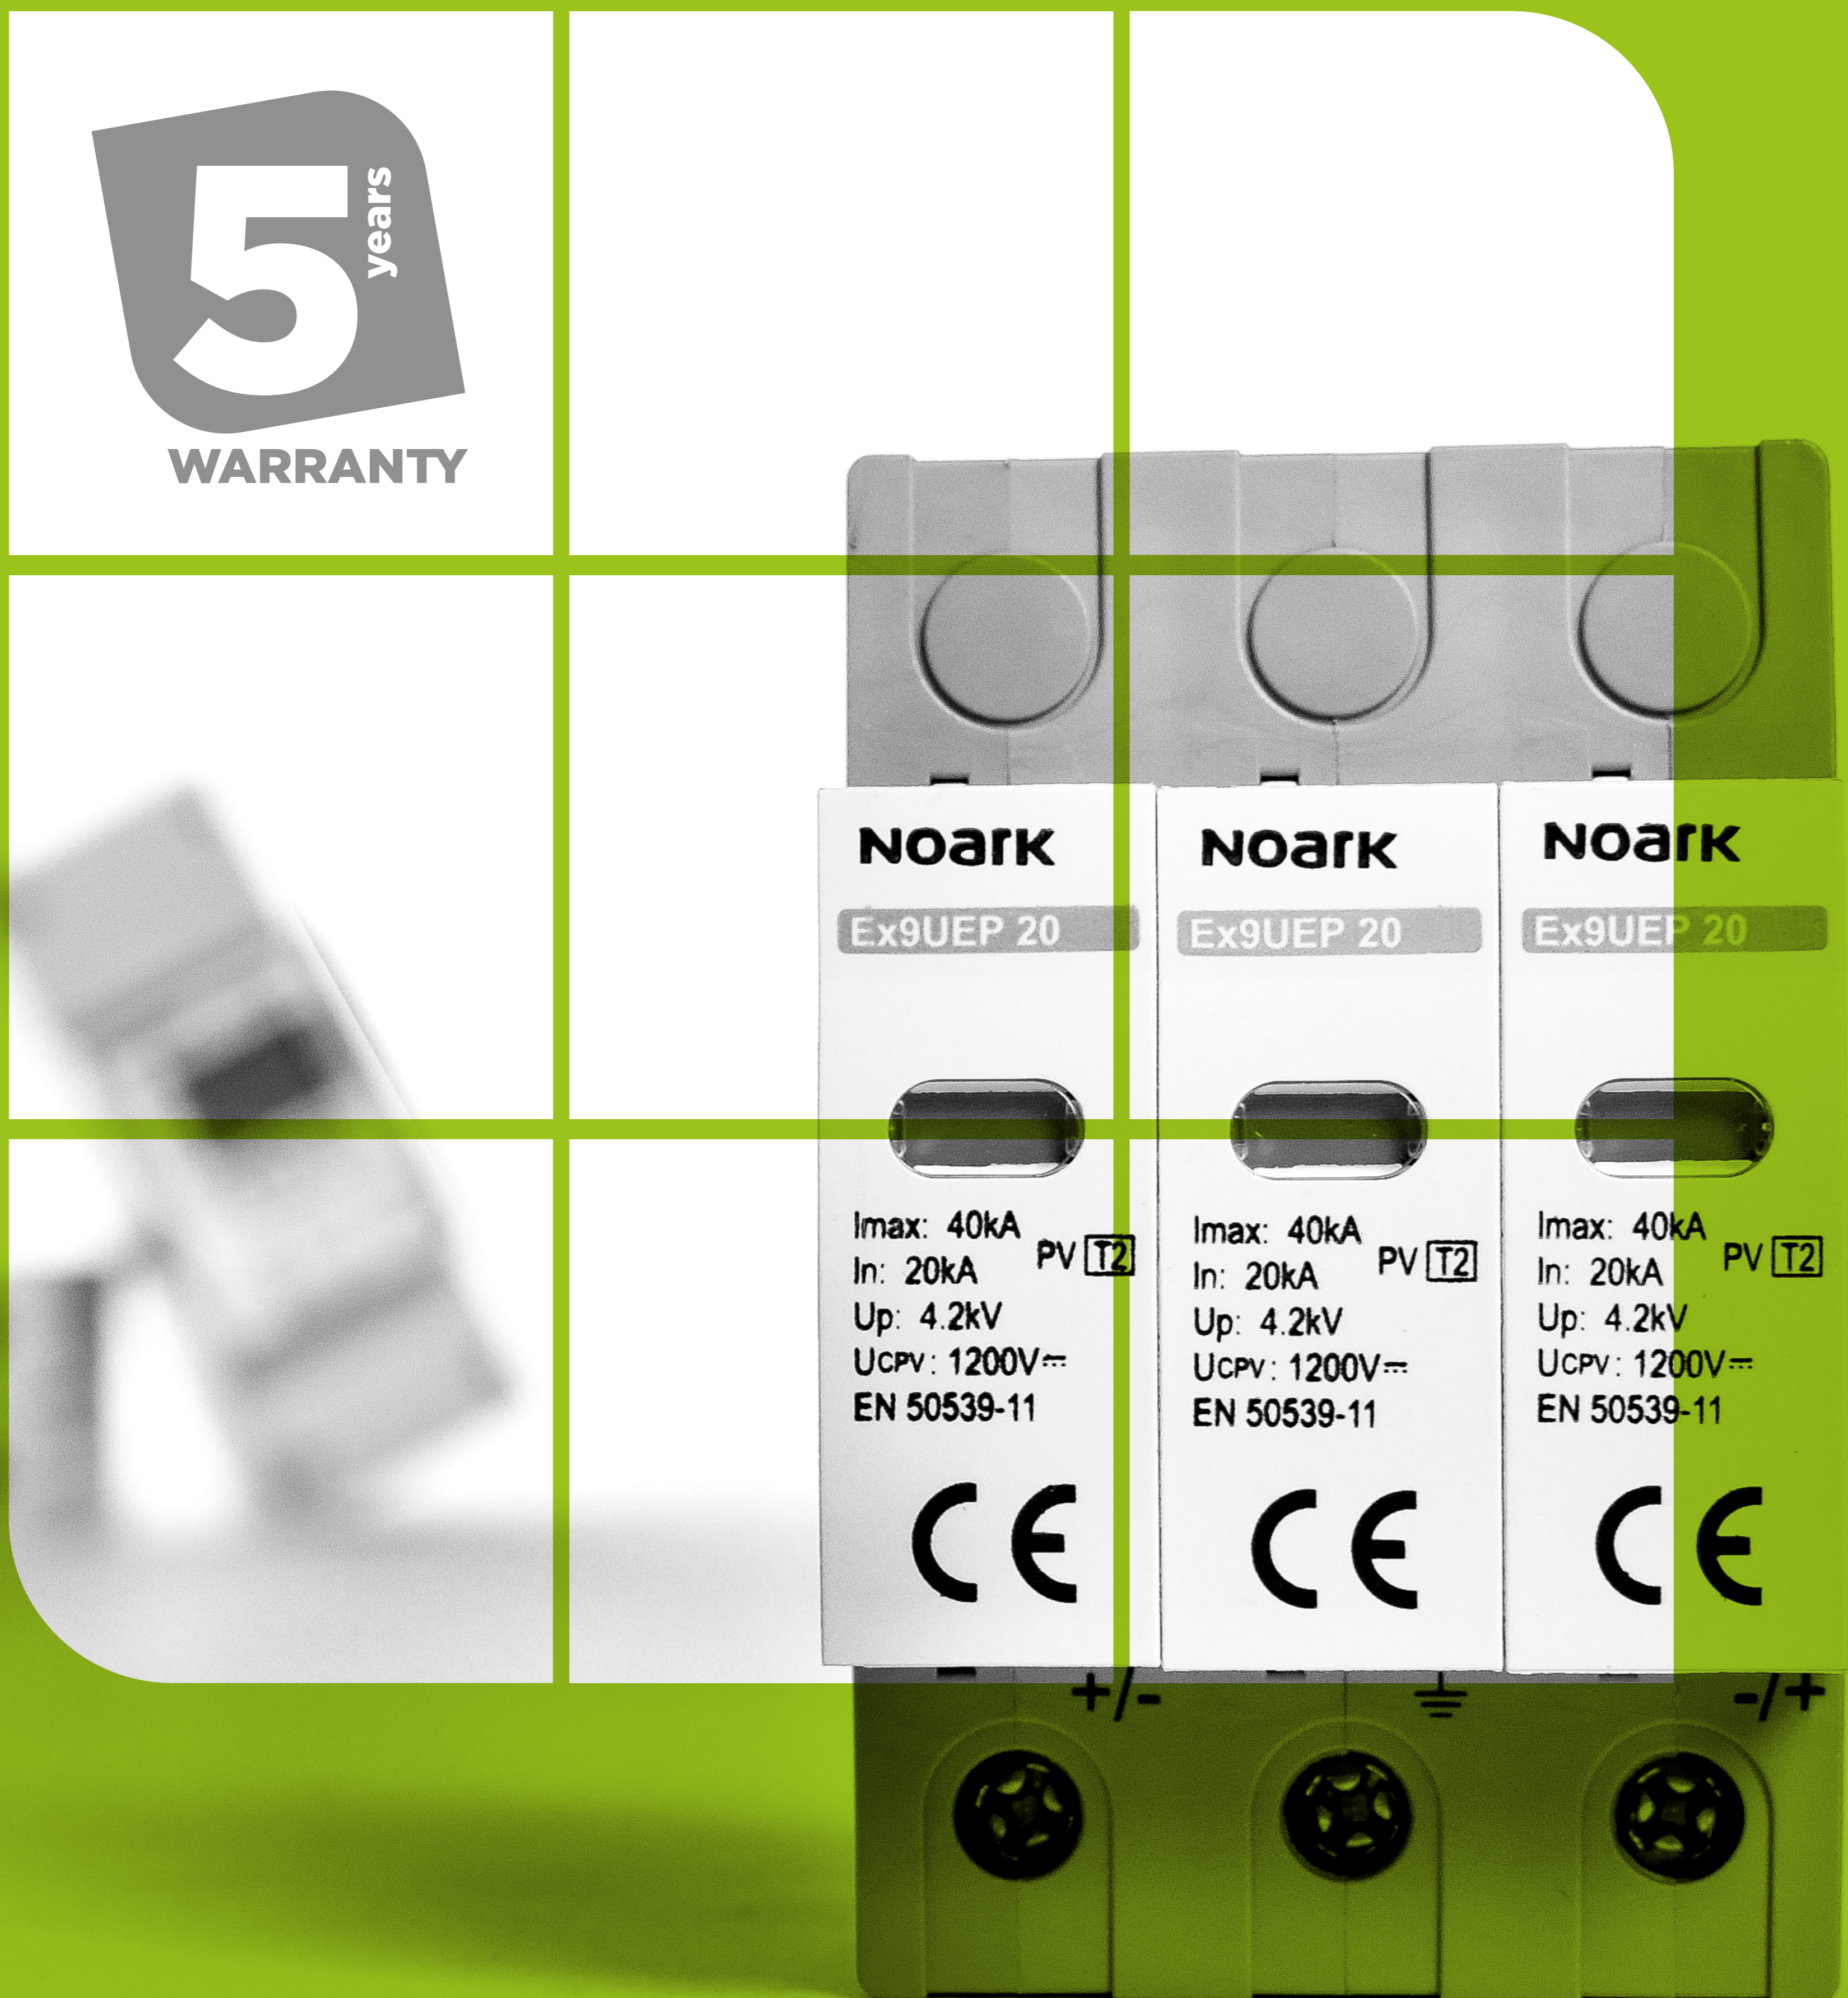

NOARK

DEFINITION OF RELIABILITY

EMPE ODI

ELIS, NIUS, NOCAS IPTEMEIUSIS
BERIBUSAM, SIMPORRO REMOTEMOLUP
NUES HAVIMO.

www.noark-electric.eu